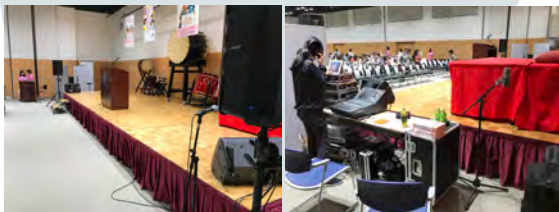

# プラスワンニュース vol.4 Smile

公式キャラクター  
「ワンぶちよう」「ぶか1号」

## ショー

オープニング和太鼓演奏から落語、歌謡ショーという寄席スタイルの音響を担当いたしました。  
和太鼓演奏では篠笛のみマイクで集音し、太鼓に埋もれることなくバランスよく拡声しました。落語では高座に合わせて、漫才マイクをブームスタンドで立て、机を繋げた高座の影響を受けないマイキングを行いました。  
落語・歌謡ショーでは反響しやすい会場だったため、メインスピーカーと演者用モニタースピーカーの調整を念入りに行い、演者さんが喋りやすいよう、歌いやすいよう努めました。

## アンサンブルコンサート

Videoを使用した配信・音声を担当いたしました。  
1台有人・1台固定の計2台のカメラで対応し、曲の雰囲気合わせたカメラワークを行いました。  
会場にインターネット回線がなかったため、ポケットWiFiを窓側に設置して途切れることなく遂行しました。配信のストライド作成も弊社デザイナーが行い、コンサート開始前から視覚による気品溢れる雰囲気づくり、音声は集音のためにコンデンサーマイクを舞台前上下に1本ずつと客席後方にLR向けに1本ずつ置き、音の広がりを感じることが出来る配信に努め、お客様にも喜んで頂きました。

### リアルイベントの音響・照明を担当いたしました。

客席が階段状になっているため、メインスピーカーは上下の音の広がりを変えることができるBOSE F1を使用しました。

バックで楽器演奏をしながらフラダンスを踊る催しがあったため、マイクの立てる位置や照明の置き位置、マイクケーブルの引き回しに気をくばりました。照明は使用できる電力が限られていたためLEDを使用し、バックのみ色付き照明にして場面ごとに映えるよう工夫しました。