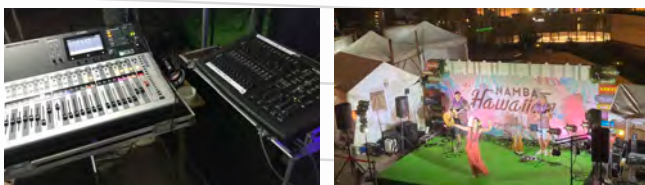

## アンサンブルコンサート

Videoを使用した配信・音声を担当いたしました。  
1台有人・1台固定の計2台のカメラで対応し、曲の雰囲気合わせたカメラワークを行いました。  
会場にインターネット回線がなかったため、ポケットWiFiを窓側に設置して途切れることなく遂行しました。配信のストライド作成も弊社デザイナーが行い、コンサート開始前から視覚による気品溢れる雰囲気づくり、音声は集音のためにコンデンサーマイクを舞台前上下に1本ずつと客席後方にLR向けに1本ずつ置き、音の広がりを感じることが出来る配信に努め、お客様にも喜んで頂きました。

# コンサート & ショー

### リアルイベントの音響・照明を担当いたしました。

客席が階段状になっているため、メインスピーカーは上下の音の広がりを変えることができるBOSE F1を使用しました。

バックで楽器演奏をしながらフラダンスを踊る催しがあったため、マイクの立てる位置や照明の置き位置、マイクケーブルの引き回しに気をくばりました。照明は使用できる電力が限られていたためLEDを使用し、バックのみ色付き照明にして場面ごとに映えるよう工夫しました。