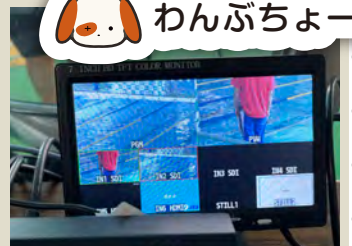

Smile

公式キャラクター
「わんぶちよー」「ぶか1号」

お問い合わせはこちら！

株式会社プラスワン・クリエイト
〒591-8002
大阪府堺市北区北花田町3丁37-13

TEL 072-240-0800

mail staff@p1c-pr.co.jp

11月

水泳大会の配信

ステージイベント 10月

10月 11月 12月

近況報告

わんぶちよーと行ってきました！

スイミングスクールの行っている大会のYouTubeの限定配信・配信音声を担当しました。
有人カメラ2台、内1台はプール会場内・もう1台は2階窓ガラスから全体を撮影。会場の有線LANを使用にはセキュリティがかかっており、前日配信テストをするのに苦戦しましたが当日トラブルなく対応いたしました。

駐車場で行ったステージイベントの音響・照明を担当しました。
ラインアレイスピーカー KIVA/KILOを使用し、歌・DJ・ダンスイベントに対応しました。
プロのアーティストにも好評でした！
照明は昼と夜とで設置換えをし、状況により映える照明演出を行いました。

地方イベント 12月

地方の雪まつりの音響を担当しました。
今回はステージにSX4発+会場拡声にトランペットスピーカー8発での対応でしたが、今年はKIVA/KILO+トランペットスピーカー4発とグレイドアンプ！なまはげが登場する太鼓演奏も、より太鼓本来の音の拡声が可能になりました。
わんぶちよーも大はしゃぎでした！